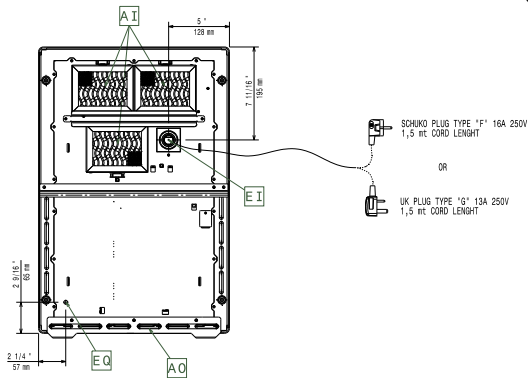

Other

Elektricitet

Spänning:	600881 (EIHCEEOMCS)	220-240 V/1N ph/50-60 Hz
Total watt:		3.5 kW
Stickkontakt typ:		CE-SCHUKO
Minsta amperebehov:		16A

Viktig information

Ytermått, bredd	400 mm
Ytermått, djup	600 mm
Ytermått, höjd	229 mm
Nettovikt:	21 kg
Top area width:	400 mm
Top area depth:	397 mm