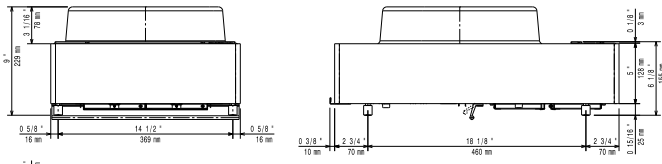

Sida

EI = Elektrisk anslutning
EO = Eluttag