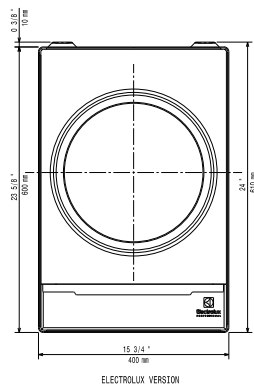

Topp

ELECTROLUX VERSTÖV